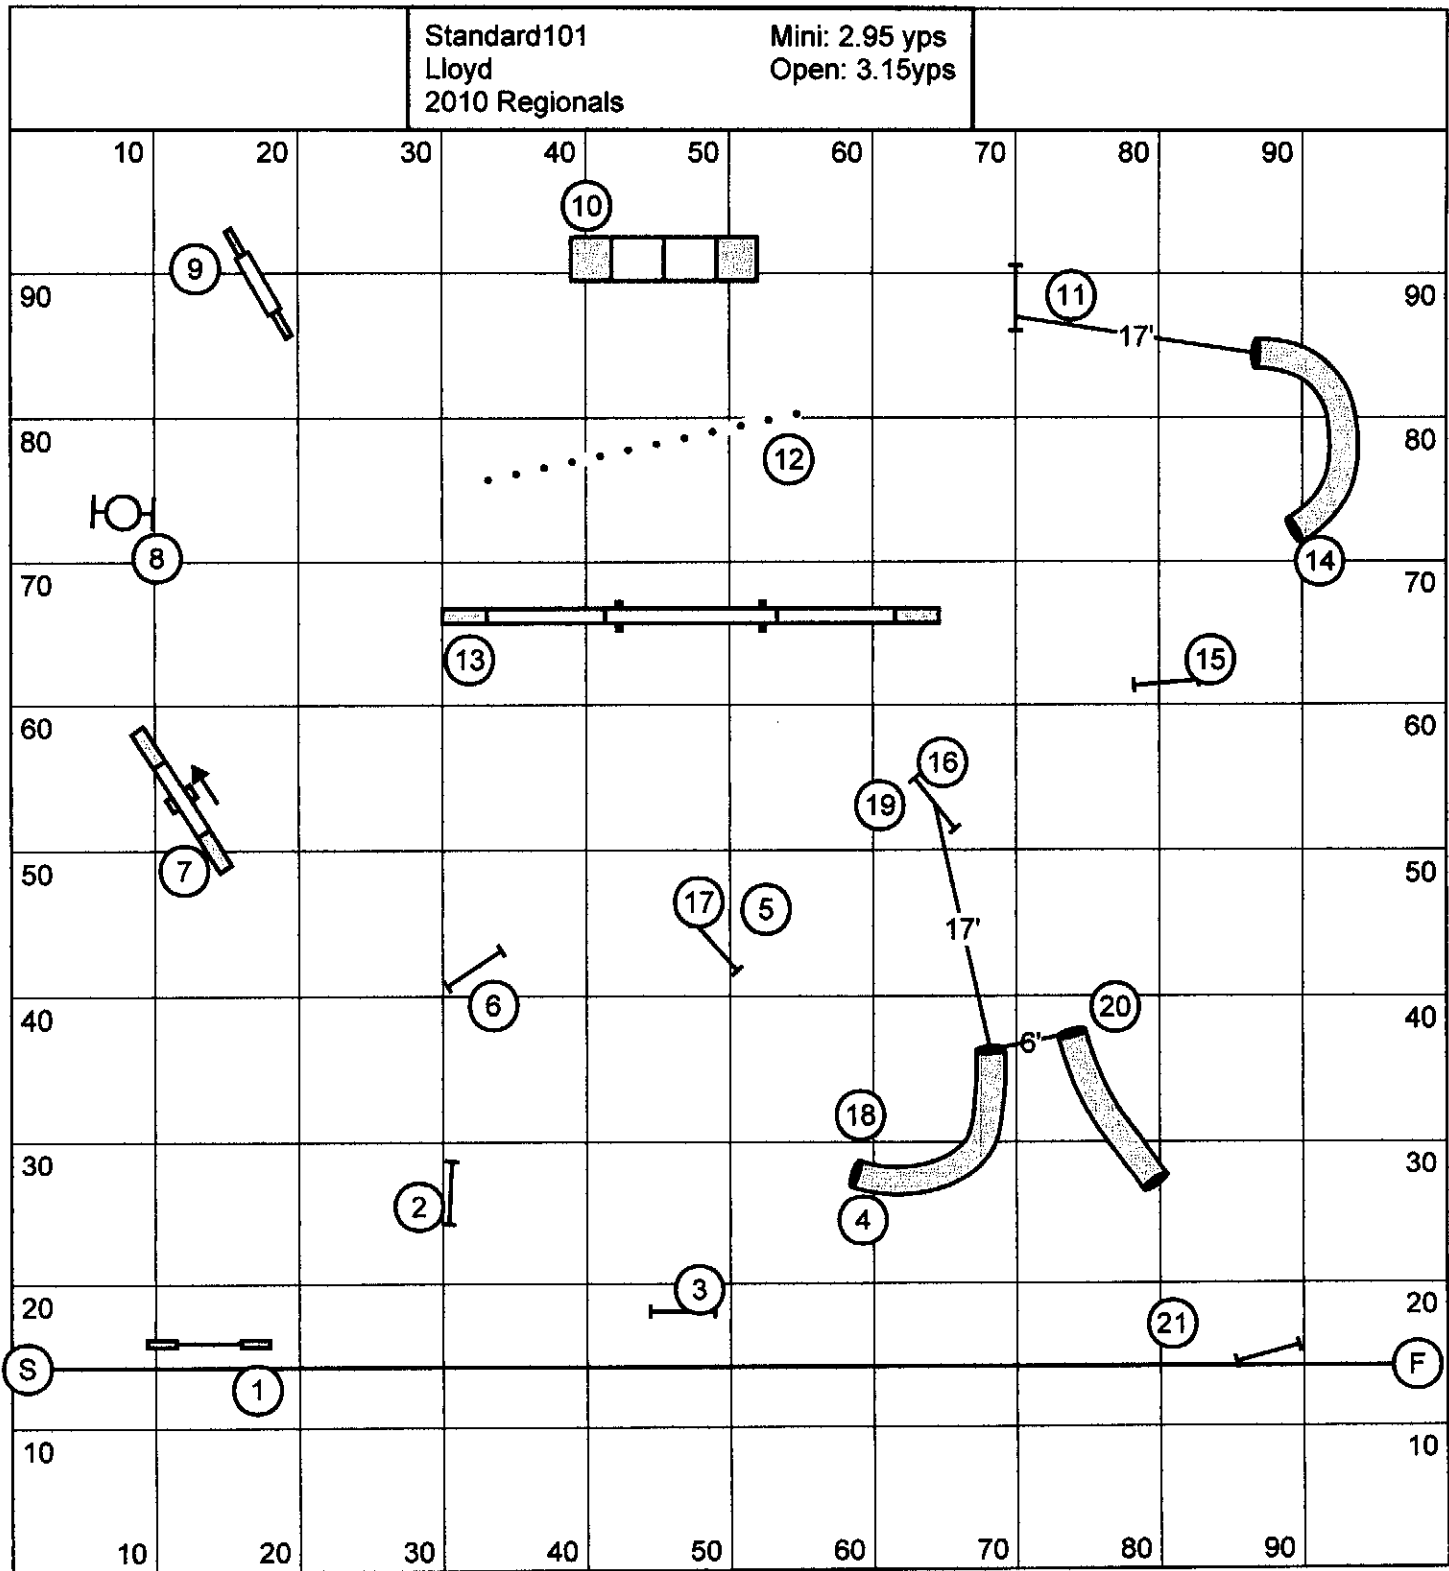

Standard 101
 Lloyd
 2010 Regionals

Mini: 2.95 yps
 Open: 3.15 yps

OPEN: 63
 OPEN VET: 76

Mini: 68
 Mini Vet: 82

Marie [Signature]